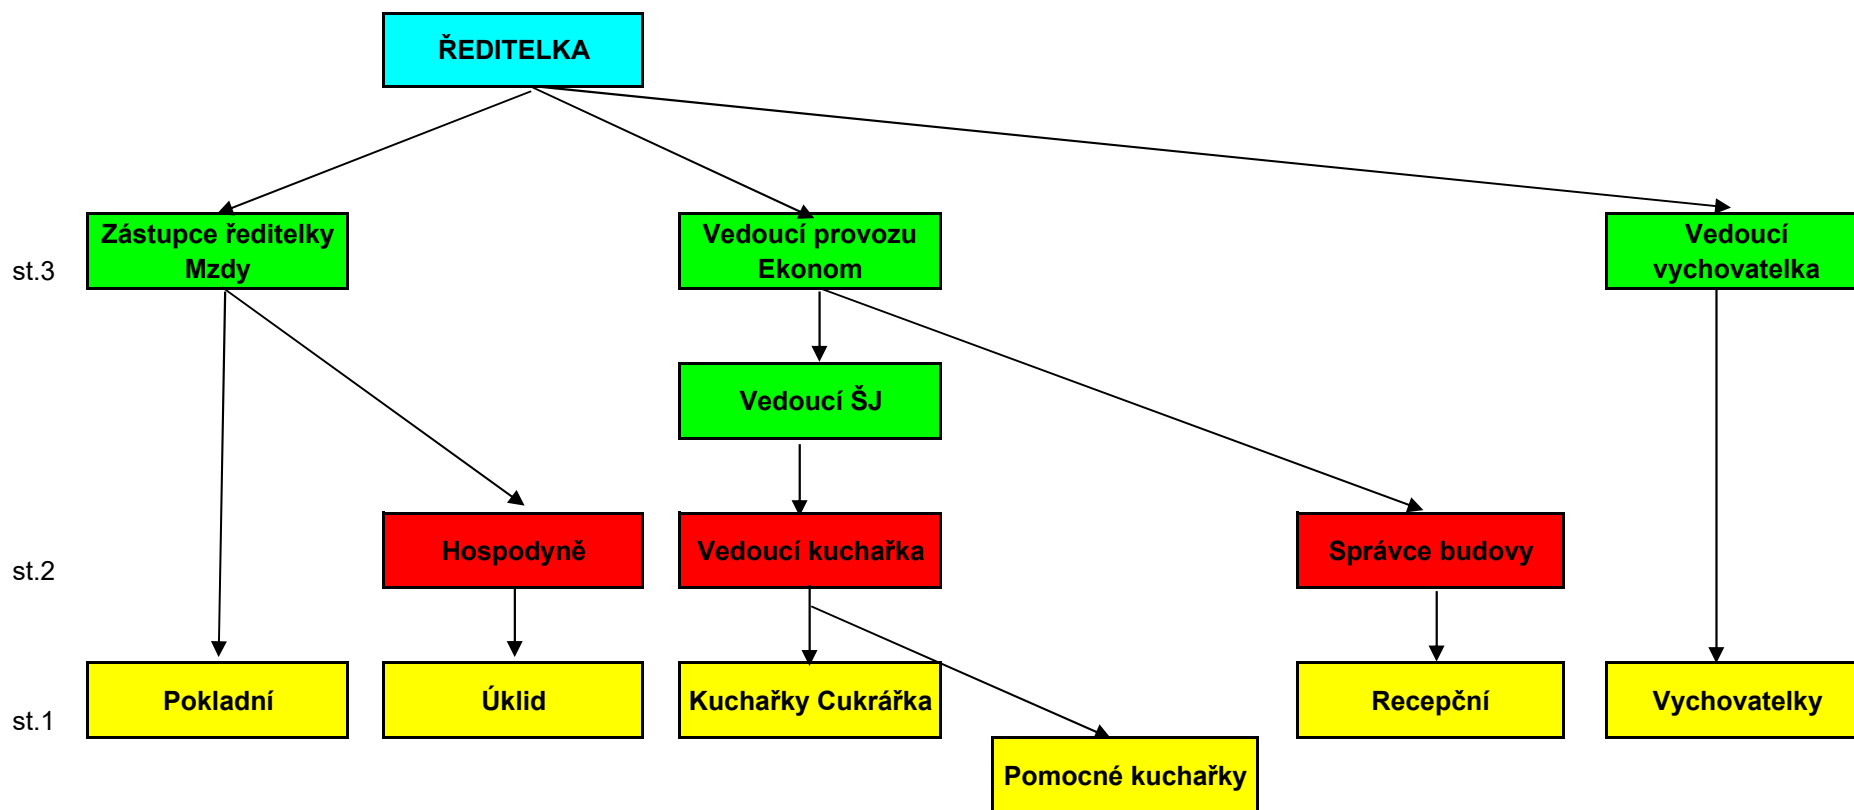

Organizační schéma vnitřního řízení

(SOUČÁST ORGANIZAČNÍHO ŘÁDU DM A ŠJ)

S účinností od 1. 9. 2020

Křížová Lucie